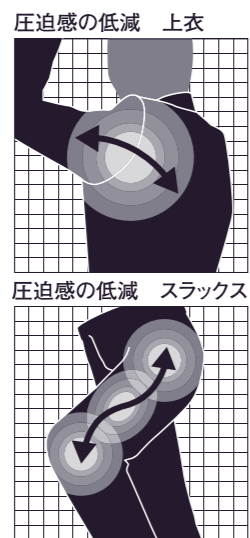

KANKO®

Feel Air

カンコーフィールエア

3年間、型くずれなし!

成長に対応する、サイズアップ機能

キュークツ感から解放する、快適な着心地。学生服の圧迫感を大幅低減。さらに快適な学校生活へ。

ガンガン洗えて、ノーアイロン。しかも水や汚れに強い。

着れば驚く、新次元の軽さ・動きやすさ。

素材 ウール50% ポリエステル50%
サイズ 上 衣 150A~ スラックス W61~
上下セット [税込] 59,400円~ (本体価格 54,000円~)
※学校指定ボタン代・刺しゅう代は別途金額が加算されます。
※八戸市以外の中学制服も一部承ります。

保護者様へ
さくら野八戸店の制服は、各中学校の寸法・規定などを確認の上、承っておりますので、説明会の前でも安心してご用命いただけます。

さくら野セゾンカード
新規ご入会受付中
制服のご購入は、さくら野セゾンカードがお得です。
※発行までに約3週間かかります。

毎月第1金土日は、さくら野セゾンカード感謝デー
5%OFF
※ご請求時に割引となります。
クレジットでのお買上げで

TOMBOW APEX

トンボ アペックス

驚異のヨコストレッチ 20%を体感せよ!

「快適な学校生活」を意識した多彩な機能

- やわらかいスリット
- 袖が伸ばせる
- 軽音背裏
- 丸洗いOK!
- スリムパターン
- 着やすさ

動きやすさを支える2つのストレッチ素材
伸びる表地と伸びる裏地で
毎日の動きやすさをサポート!!