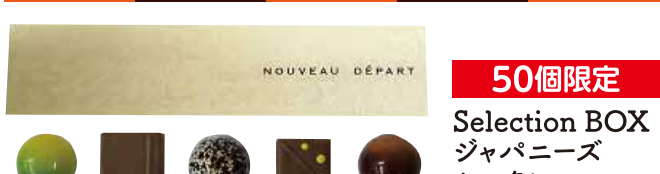

50個限定 Selection BOX ジャパニーズセレクション (6粒入) ..... 税込2,700円

ニコラ・ベルナルデ ショコラ アソートプラリネ (6P) ..... 税込3,780円

ベルナシオン BERNACHON 数量限定 コフレ プッシュェ パレオール ..... 税込2,916円

Chocolats Francois GIMENEZ VERITABLE フランソワ ジメネーズ 数量限定 ショコラ アソート (8P) ..... 税込2,052円